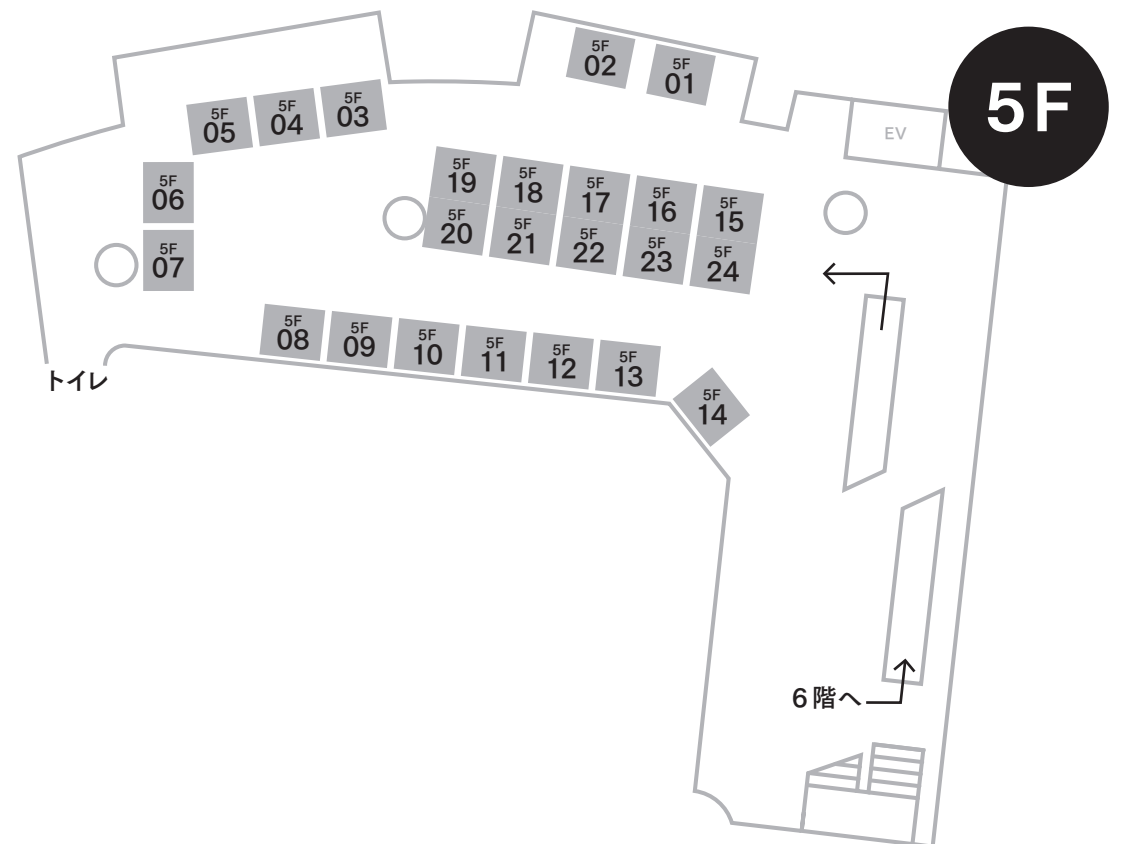

- 5F-01 SHINTO TOWEL
- 5F-02 NIHON SWEDEN
- 5F-03 山燕庵
- 5F-04 en・nichi
- 5F-05 木のうつわ 木の道具 そのへ
- 5F-06 佐渡保存
- 5F-07 eNproduct
- 5F-08 syouryu
- 5F-09 EIJI MIYAKI
- 5F-10 Lr BY INOUE TOKUMOKKOU
- 5F-11 TRUNK DESIGN
- 5F-12 米沢緞通 滝沢工房

- 5F-13 hanamikoji shoes
- 5F-14 NISHIGUCHI KUTSUSHITA
- 5F-15 yohaku
- 5F-16 tesio
- 5F-17 田中帽子店
- 5F-18 かまわぬ
- 5F-19 Masamura craft
- 5F-20 文染
- 5F-21 CASTIN'
- 5F-22 kobayashi pottery studio
- 5F-23 ろくろ舎
- 5F-24 贈り物家具 みはたや