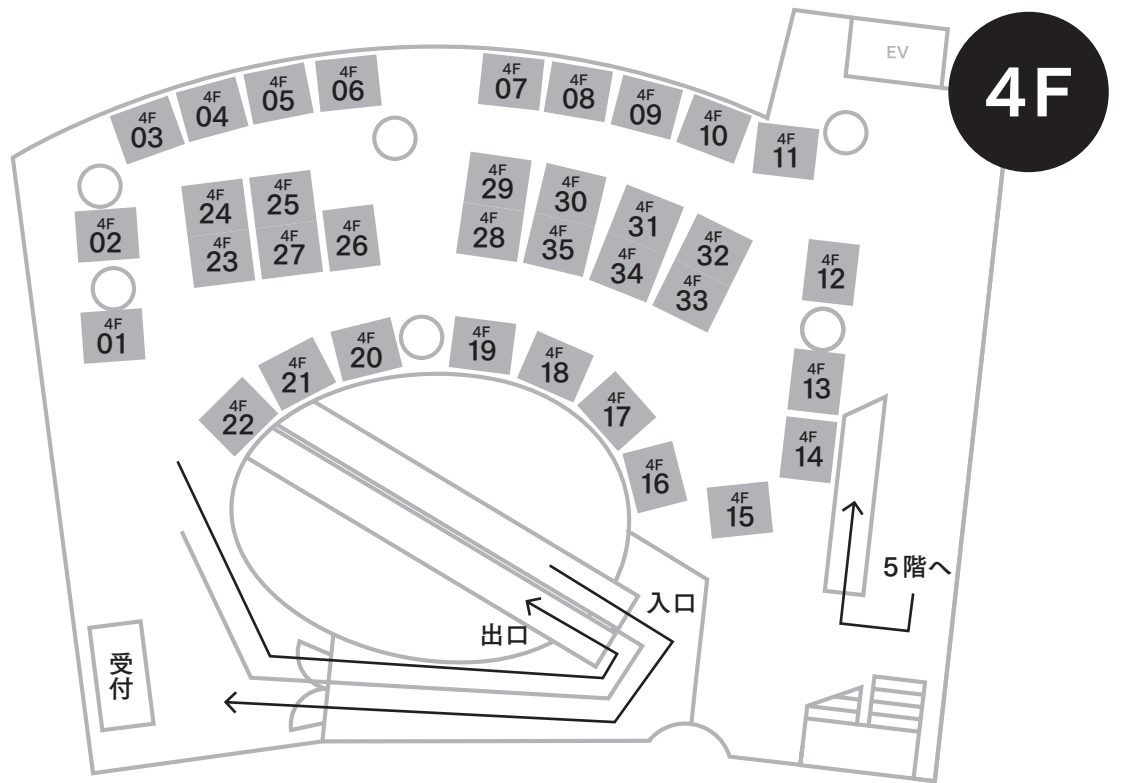

TE TE TE Traders Expo 2021.3

Floor Guide

- 4F-01 筒井時正玩具花火製造所
- 4F-02 佐藤木材容器
- 4F-03 BIRDS' WORDS
- 4F-04 SiNG
- 4F-05 SAFU
- 4F-06 buoy
- 4F-07 和ろうそく大興
- 4F-08 WASHIZUKA GLASS STUDIO
- 4F-09 LinNe
- 4F-10 ZAF zen in the life
- 4F-11 itiiti
- 4F-12 kamany
- 4F-13 saredo
- 4F-14 TERAS
- 4F-15 hickory03travelers
- 4F-16 大枝活版室
- 4F-17 A4/ エーヨン
- 4F-18 CUMO

- 4F-19 hirali/Oo
- 4F-20 torinoko
- 4F-21 nitorito
- 4F-22 霧の朝
- 4F-23 NEW TRADITIONAL
- 4F-24 Bocchi
- 4F-25 MY CAFFEINELESS COFFEE
- 4F-26 NODOKA
- 4F-27 桜井こけし店
- 4F-28 niente
- 4F-29 椎茸祭
- 4F-30 露木木工所
- 4F-31 JICON 磁今
- 4F-32 三布三用
- 4F-33 四十沢木材工芸
- 4F-34 ZIKICO
- 4F-35 信州経木 Shiki